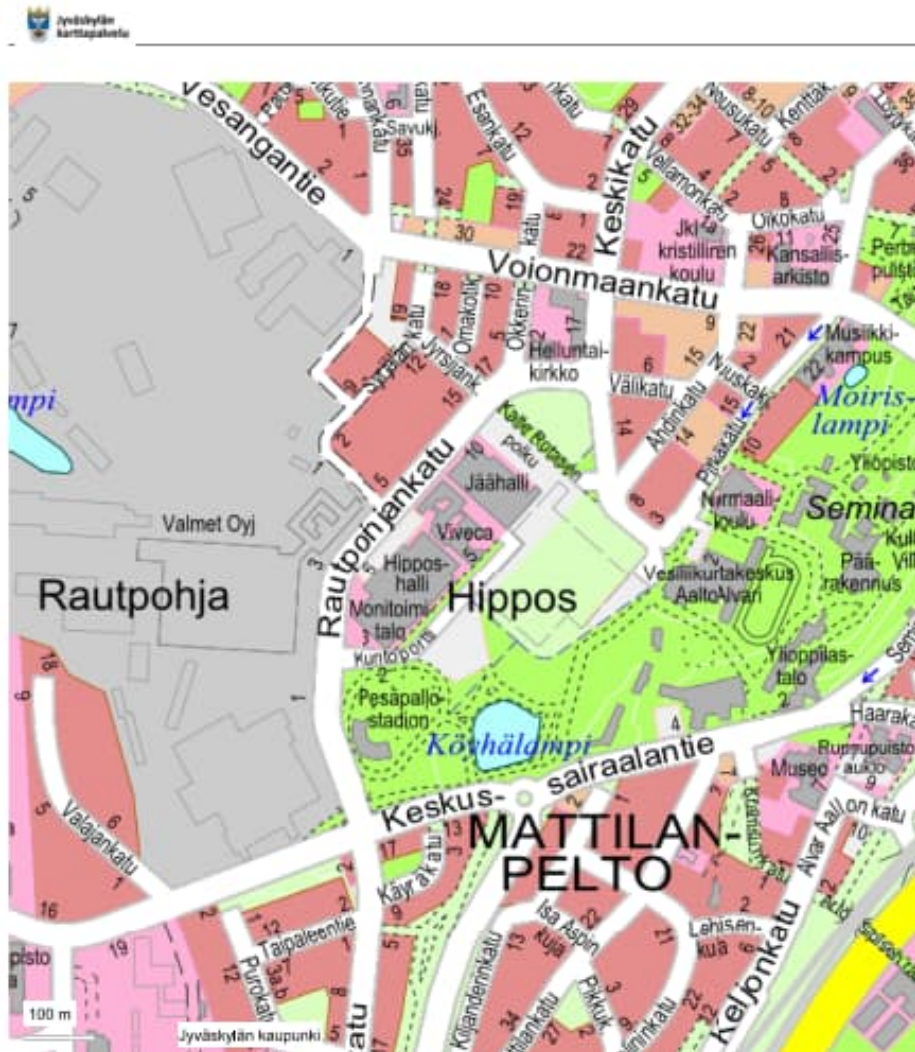

JYVÄSKYLÄN KAUPUNKI  
Kaupunkirakennepalvelut  
Kadut ja puistot

## SIJAINNITPAIKKAKARTTA

RAUTPOHJANKATU,  
KESKIKATU VÄLILLÄ RAUTPOHJANKATU-VOIONMAANKATU JA  
KALLE RUTASEN POLKU

KATUSUUNNITELMA  
LIIKENTEENOHJAUSUUNNITELMA

Maaliskuu 2026